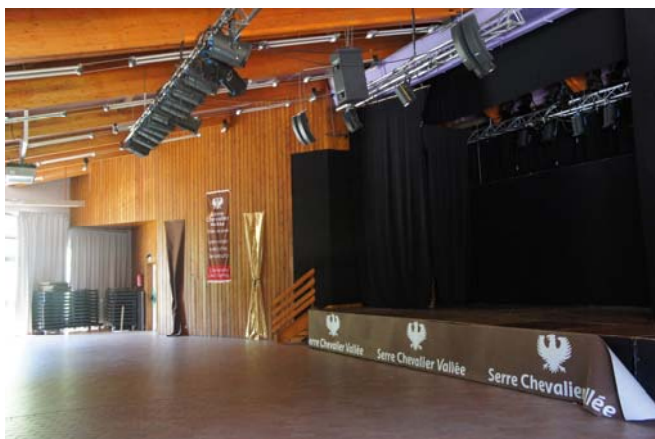

Hautes-Alpes

SALLES COMMUNALES – Villeneuve – St Chaffrey – Monetier les Bains

3 salles à votre disposition toutes équipées, paper-board, écran, wifi...

- 350 et 300 m² pouvant accueillir de 200 à 400 personnes.